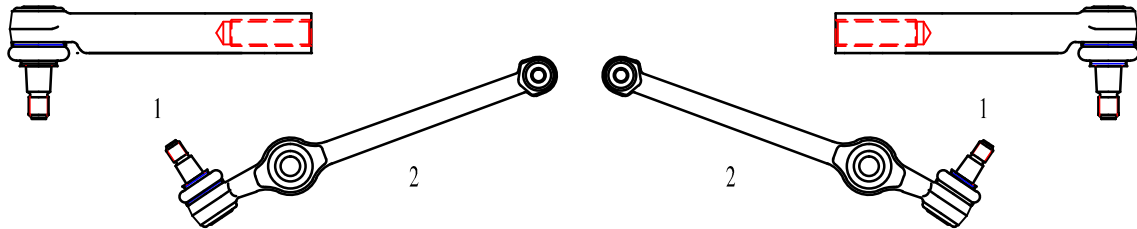

FIAT

FAD

REGATA
RITMO

Seriya
Series
Baureihe
Serie

Godina
Year
Baujahr
Annee

Model
Model
Modell
Modelle

Pos.	Originalni broj Cross-Ref.-No. Original Nr. No. Original	FAD -Br. -No. -Nr. -NO.	 (L) (R)				Napomena Remarks Bemerkungen Remarques
1	4410415	1267.20.00		●	●	●	M14x1.5
2	4402360 4402361	1248.50.00		●	●	●	Ø10
1	5960036	1251.20.00		●	●	●	M12x1.5