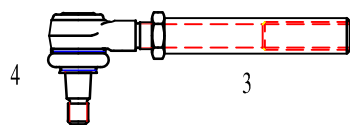

101
YUGO
YUGO FLORIDA

Seriya
Series
Baureihe
Serie

Godina '73-'90
Year '80-'95
Baujahr '88-
Annee

Model
Model
Modell
Modele

1

1

2

2

4

3

3

4

5

5

Pos.	Originalni broj Cross-Ref.-No. Original Nr. No. Original	FAD -Br. -No. -Nr. -NO.	 (L) (R)				Napomena Remarks Bemerkungen Remarques
1	4254278	1229.20.00	☐	☒	☒	☒	M14x1
2	4364092	1246.50.00	☐	☒	☐	☒	ø8
3	4256957	1223.00.00	☐	☒	☒	☐	M14x1
4	4218233	1228.20.00	☐	☒	☒	☐	M14x1
5	46639548	1231.70.00	☐	☒	☒	☐	M14x1