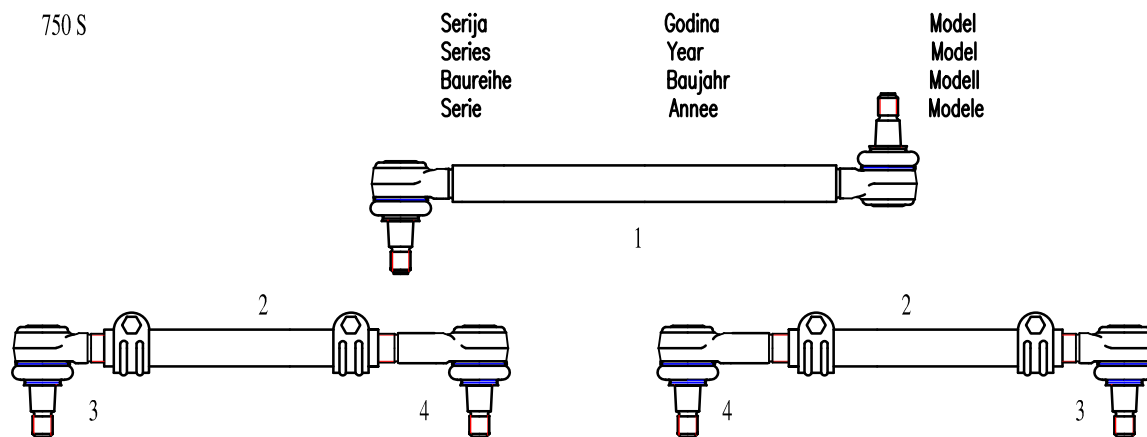

Pos.	Originalni broj Cross-Ref.-No. Original Nr. No. Original	FAD -Br. -No. -Nr. -NO.	 (L) (R)	 ← ↑ →	↑ ↓	Napomena Remarks Bemerkungen Remarques
1	999932/1302059	1218.00.00		●		
2	4037972/1302061	1217.00.00		●	●	
3	1302060	1217.10.00	●	●	●	M14x1 LH
4	1302062	1217.20.00		●	●	M14x1

750 S