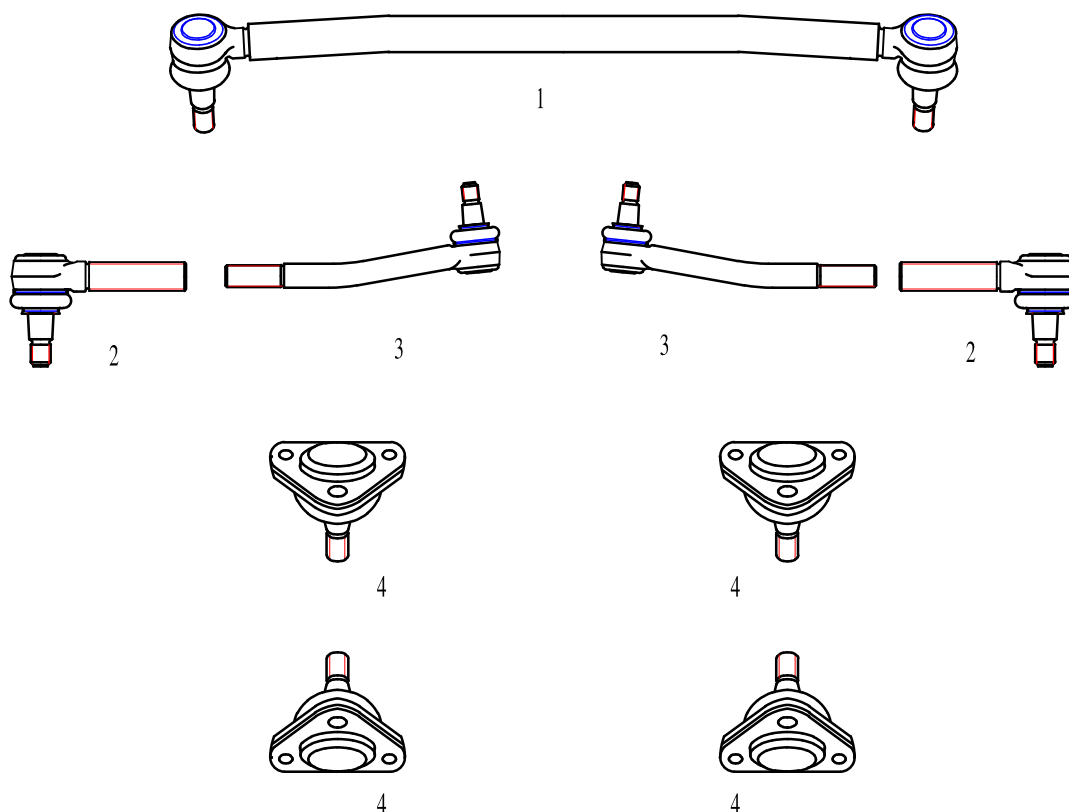

LADA NIVA

Seriya
Series
Baureihe
Serie

Godina '76-
Year
Baujahr
Annee

Model
Modell
Modell
Modele

Pos.	Originalni broj Cross-Ref.-No. Original Nr. No. Original	FAD -Br. -No. -Nr. -NO.	 (L) (R)	 ← ↑ →		Napomena Remarks Bemerkungen Remarques
1	2121 341 4011	1588.00.00		●		
2	2101 300 3057	1011.20.00	●	●	●	M16x1
3	2121 341 4116	1586.10.00	●	●	●	M16x1 LH
4	2101 290 4185	1585.50.00		●	● ● ●	Kit