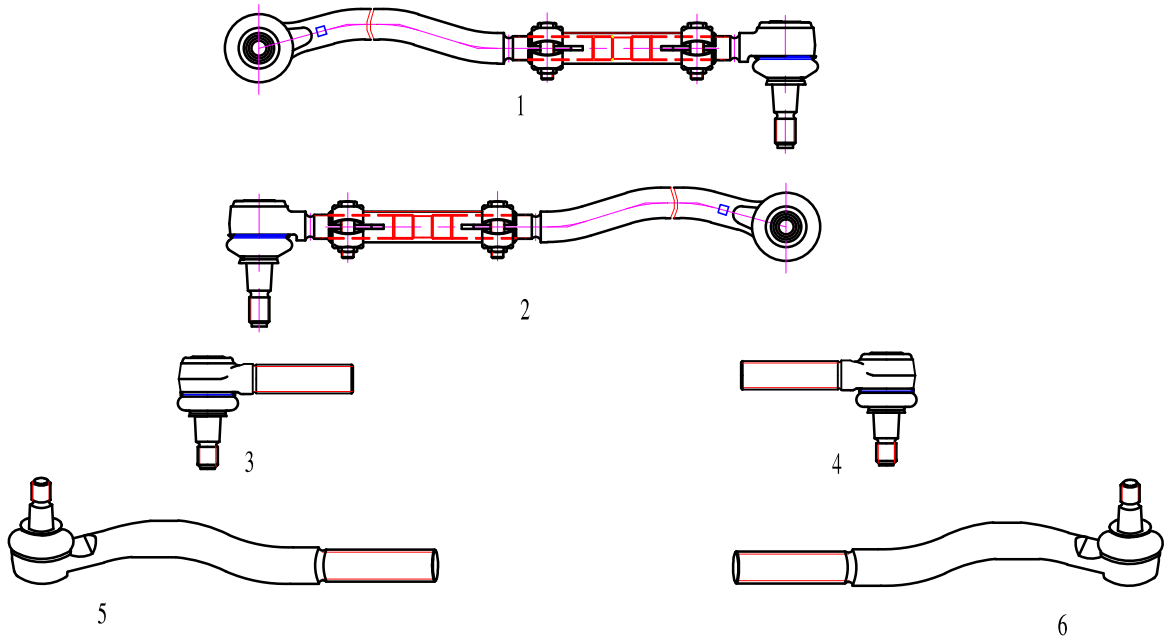

OMEGA B

Seriya
Series
Baureihe
Serie

Godina '94-'03
Year
Baujahr
Annee

Model
Model
Modell
Modelle

Pos.	Originalni broj Cross-Ref.-No. Original Nr. No. Original	FAD -Br. -No. -Nr. -NO.	 (L) (R)	 ← ↑ →	 	Napomena Remarks Bemerkungen Remarques
1	93 169 263 9 193 088 3 22 002	1770.00.00		●		
2	93 169 264 9 193 094 9 193 087 3 22 003	1771.00.00			●	
1	93 169 261 90 510 649 3 22 169	1772.00.00		●		
2	93 169 262 90 510 650 3 22 160 3 22 168	1773.00.00			●	
3	93 169 286 3 22 178 3 24 062	1770.10.00	●		●	M14x1.5 LH
4	93 169 287 3 22 177 3 24 061	1770.20.00		●		M14x1.5
6	93 169 285 9 193 099 3 22 005	1771.10.00	●		●	M14x1.5 LH
5	93 169 284 9 193 098 3 22 004	1771.20.00		●		M14x1.5
6	93 169 283 90 510 654 3 22 180	1772.10.00	●		●	M14x1.5 LH
5	93 169 282 90 510 653 3 22 179	1772.20.00		●		M14x1.5