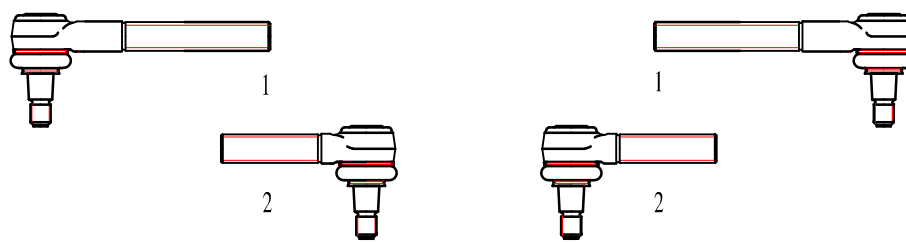

Pos.	Originalni broj Cross-Ref.-No. Original Nr. No. Original	FAD -Br. -No. -Nr. -NO.					Napomena Remarks Bemerkungen Remarques
1	324 117	1751.10.00	●		●	●	M14x1.5 LH
2	324 118	1751.20.00		●	●	●	M14x1.5