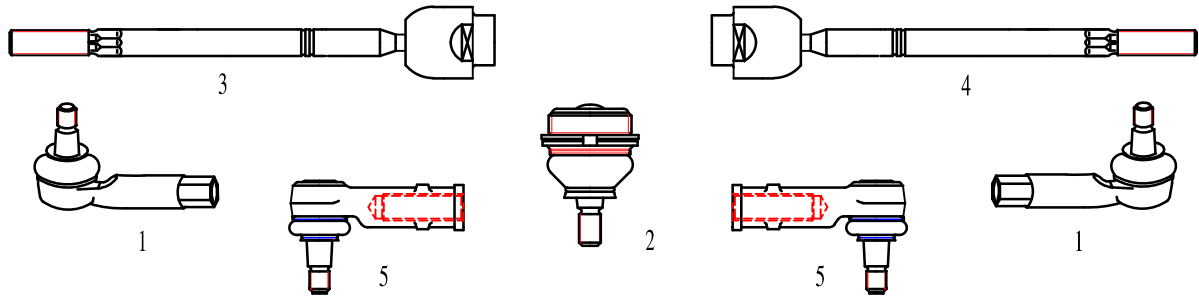

FORD

TRANSIT
TRANSIT CONNECT
TOURNEO CONNECT

Seriya
Series
Baureihe
Serie

Godina '00-
Year '02-
Baujahr '02-
Annee

Model
Model
Modell
Modele

Pos.	Originalni broj Cross-Ref.-No. Original Nr. No. Original	FAD -Br. -No. -Nr. -NO.					Napomena Remarks Bemerkungen Remarques
1	1490759	1896.20.00			●	●	M16x1.5
2	4386870	1892.50.00			●	●	M16x1.5
3	4059923	1890.70.00	●	●			M16x1.5
4	4059924	1895.70.00	●		●		M16x1.5
5	4381840	1898.20.00	●	●	●		M14x2

TRANSIT

Seriya
Series
Baureihe
Serie

Godina '78-'00
Year
Baujahr
Annee

Model
Model
Modell
Modele