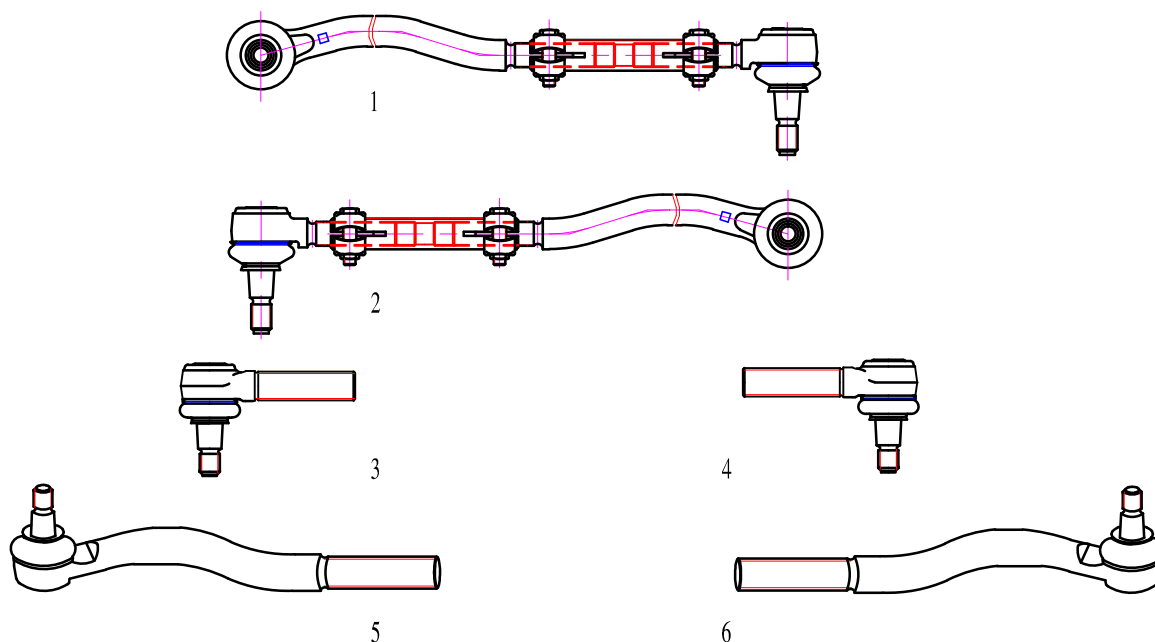

OMEGA B

Seriya
Series
Baureihe
Serie

Godina
Year
Baujahr
Annee

'94-'03

Model
Model
Modell
Modelle

Pos.	Originalni broj Cross-Ref.-No. Original Nr. No. Original	FAD -Br. -No. -Nr. -NO.				Napomena Remarks Bemerkungen Remarques
1	93 169 263 9 193 088 3 22 002	1770.00.00		●		
2	93 169 264 9 193 094 9 193 087 3 22 003	1771.00.00			●	
1	93 169 281 90 510 649 3 22 169	1772.00.00		●		
2	93 169 262 90 510 650 3 22 160 3 22 168	1773.00.00			●	
3	93 169 286 3 22 178 3 24 062	1770.10.00	●		●	M14x1.5 LH
4	93 169 287 3 22 177 3 24 061	1770.20.00		●		M14x1.5
6	93 169 285 9 193 099 3 22 005	1771.10.00	●		●	M14x1.5 LH
5	93 169 284 9 193 098 3 22 004	1771.20.00		●		M14x1.5
6	93 169 283 90 510 654 3 22 180	1772.10.00	●		●	M14x1.5 LH
5	93 169 282 90 510 653 3 22 179	1772.20.00		●		M14x1.5