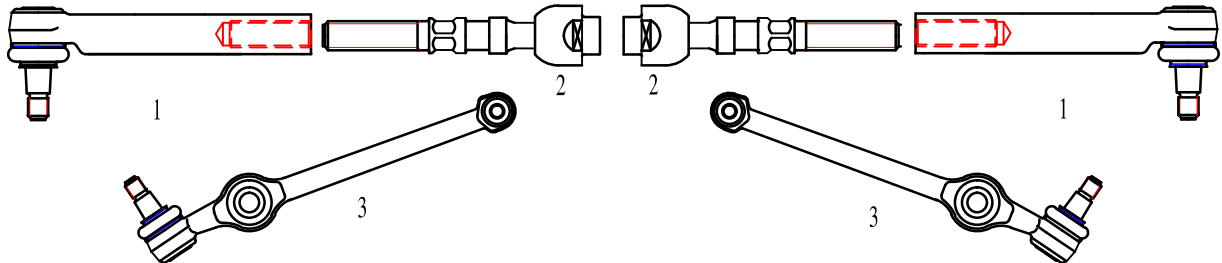

ZASTAVA

YUGO FLORIDA

Serijska
Series
Baureihe
Serie

Godina
Year
Baujahr
Année

Model
Modell
Modell
Modele

Pos.	Originalni broj Cross-Ref.-No. Original Nr. No. Original	FAD	-Br. -No. -Nr. -NO.	 (L) (R)				Napomena Remarks Bemerkungen Remarques
1	46618066	1235.20.00		●	●			M14x1
2	46639548	1231.70.00		●	●			M14x1
3	46618324	1256.50.00			●		●	∅10