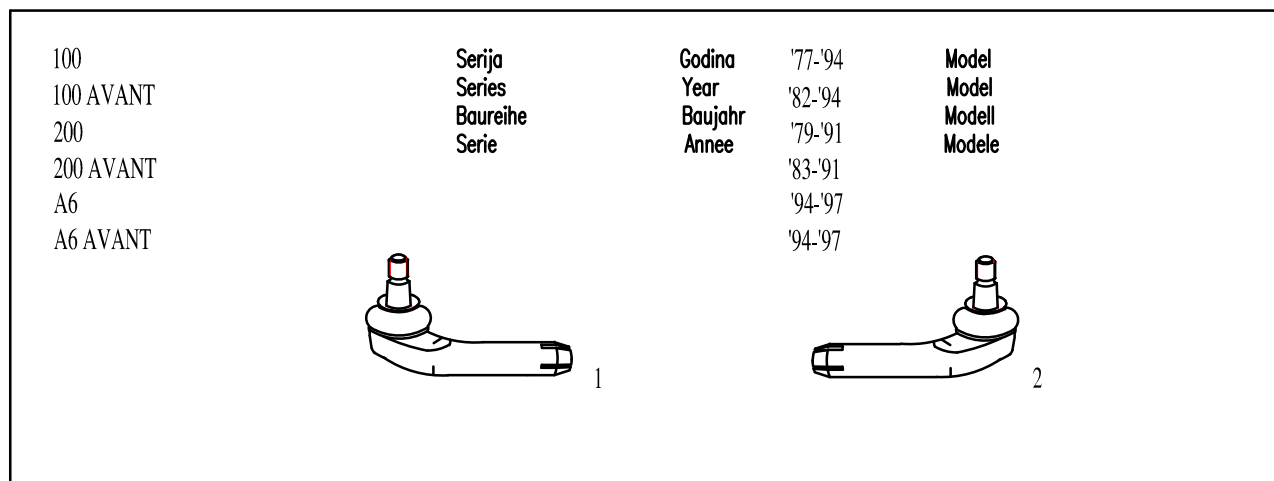

Pos.	Originalni broj Cross-Ref.-No. Original Nr. No. Original	FAD -Br. -No. -Nr. -NO.				Napomena Remarks Bemerkungen Remarques
1	443419811 D	1631.20.00	●	●		M16x1.5
2	443419812 D	1632.20.00	●		●	M16x1.5