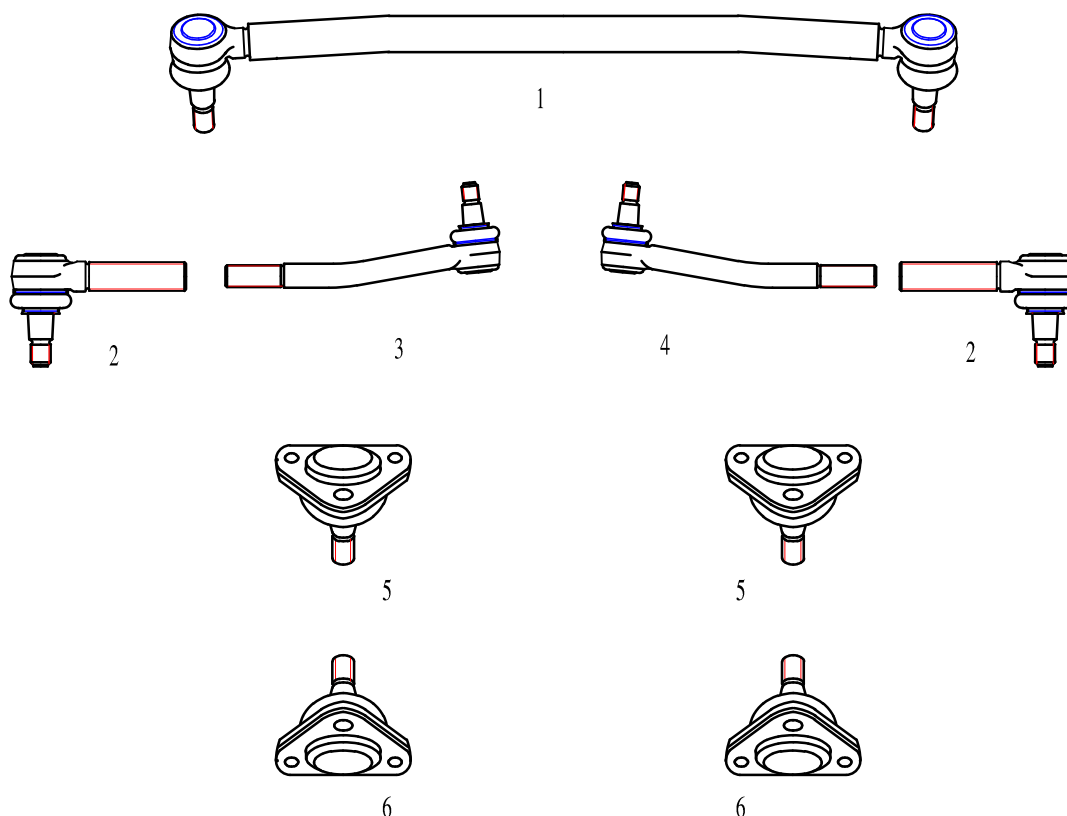

LADA / ZIGULI
1200
1300
1500
1600

Seriya
Series
Baureihe
Serie

Godina '70-
Year
Baujahr
Annee

Model
Model
Modell
Modele

Pos.	Originalni broj Cross-Ref.-No. Original Nr. No. Original	FAD -Br. -No. -Nr. -NO.	(L) (R)				Napomena Remarks Bemerkungen Remarques
1	2101 300 3011	1580.00.00		●			
2	2101 300 3057	1011.20.00		●	●	●	M16x1
3	2101 300 3064 025 115 020 534	1571.10.00	●	●			M16x1 LH
4	2101 300 3050 025 115 019 534	1570.10.00	●		●		M16x1 LH
5	2101 290 4185	1585.50.00		●	●	●	Kit
6	2101 290 4063	1580.60.00		●	●	●	Kit