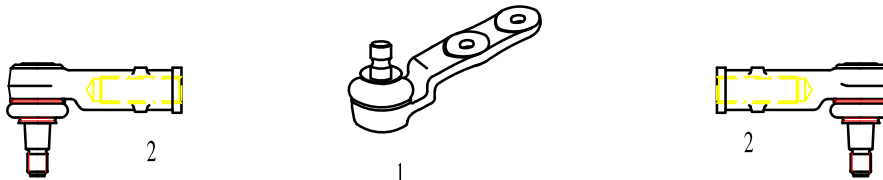

OPEL

CORSA B
COMBO
TIGRA

Seriya
Series
Baureihe
Serie

Godina
Year
Baujahr
Annee

'93-'00
'94-'01
'94-'00

Model
Model
Modell
Modele

Pos.	Originalni broj Cross-Ref.-No. Original Nr. No. Original	FAD	-Br. -No. -Nr. -NO.	 (L) (R)				Napomena Remarks Bemerkungen Remarques
1	1 603 202	1764.50.00			●		●	
2	1 603 455 324 066	1793.20.00		●	●		●	M12x1.5