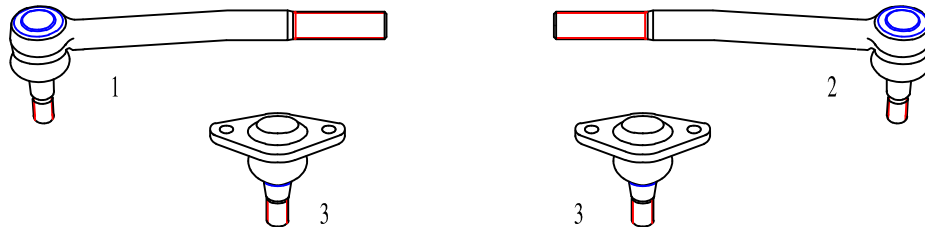

VAZ

LADA SAMARA

Seriya
Series
Baureihe
Serie

Godina '86-
Year
Baujahr
Annee

Model
Model
Modell
Modele

Pos.	Originalni broj Cross-Ref.-No. Original Nr. No. Original	FAD -Br. -No. -Nr. -NO.				Napomena Remarks Bemerkungen Remarques
1	4660 1492 2108 341 4057	1590.10.00	●	●		M18x1.5 LH
2	4660 1486 2108 341 4056	1591.10.00	●		●	M18x1.5 LH
3	4660 1511 2108 290 4185	1590.50.00		●	●	

LADA

Seriya 2110
Series 2110-01
Baureihe 21102
Serie

Godina '00-
Year
Baujahr
Annee

Model
Model
Modell
Modele