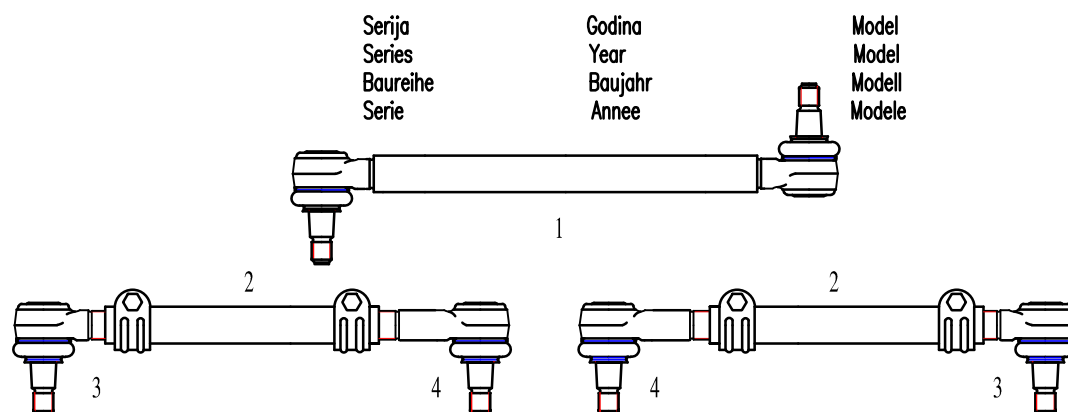

ZASTAVA

750