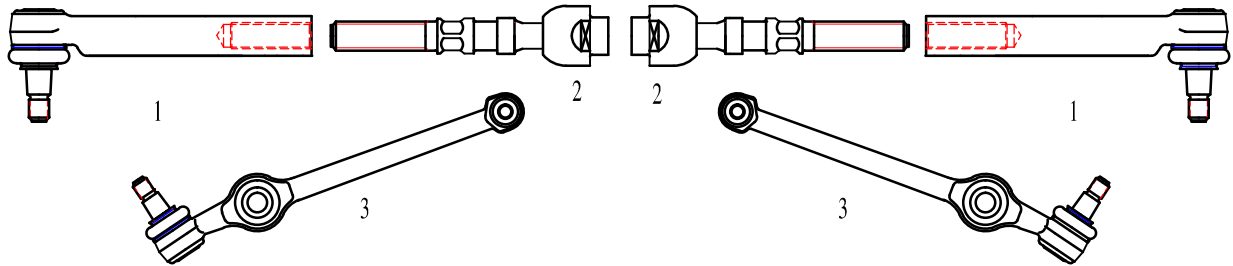

FIAT

FAD

128
REGATA
RITMO

Serija
Series
Baureihe
Serie

Godina '78-'84
Year '83-'90
Baujahr '78-'88
Annee

Model
Model
Modell
Modele

Pos.	Originalni broj Cross-Ref.-No. Original Nr. No. Original	FAD	-Br. -No. -Nr. -NO.	 (L) (R)				Napomena Remarks Bemerkungen Remarques
1	4443201	1231.20.00		●	●	●		M14x1
2	46639548	1231.70.00		●	●	●		M14x1
3	4402361 4402360	1248.50.00			●	●	●	∅10