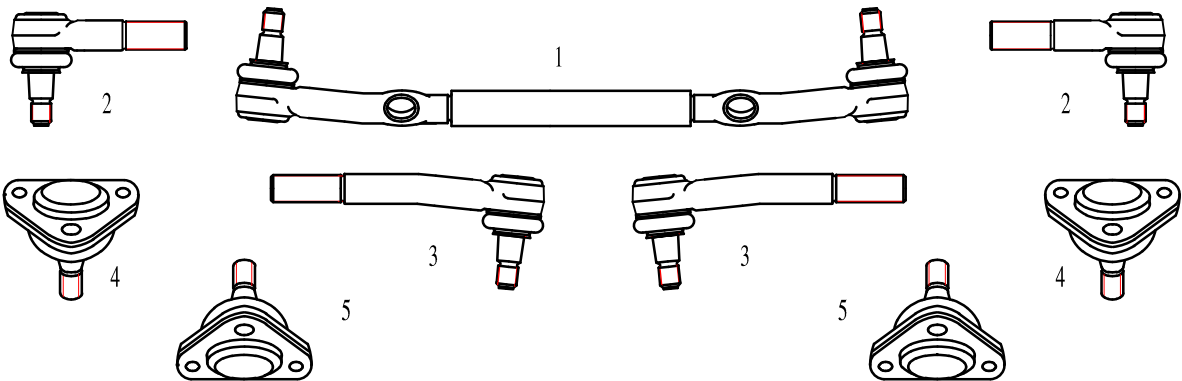

Pos.	Originalni broj Cross-Ref.-No. Original Nr. No. Original	FAD -Br. -No. -Nr. -NO.	 (L) (R)				Napomena Remarks Bemerkungen Remarques
1	4168857	1214.00.00		●			
2	4100024 4193224	1004.20.00		●	●	●	M16x1
3	4109626	1005.10.00	●	●	●		M16x1 LH
4	4104861	1242.50.00		●	●	●	Kit
5	4104863	1245.60.00		●	●	●	Kit