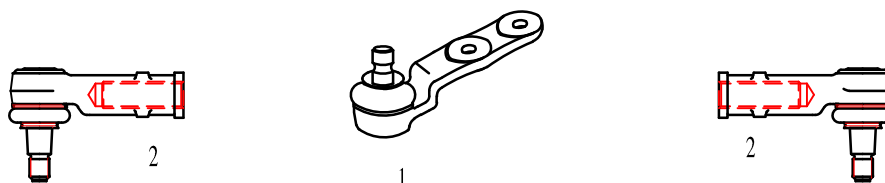

VAUXHALL

CORSA B
COMBO
TIGRA

Seriya
Series
Baureihe
Serie

Godina
Year
Baujahr
Annee

'93-'00
'94-'01
'94-'00

Model
Model
Modell
Modele

Pos.	Originalni broj Cross-Ref.-No. Original Nr. No. Original	FAD -Br. -No. -Nr. -NO.	 (L) (R)			Napomena Remarks Bemerkungen Remarques
1	90 539 896 90 542 574	1764.50.00		☒	☒	
2	93 192 446 26 065 265	1793.20.00	☒	☒	☒	M12x1.5

VECTRA B

Seriya
Series
Baureihe
Serie

Godina
Year
Baujahr
Annee

'95-'02

Model
Model
Modell
Modele

Pos.	Originalni broj Cross-Ref.-No. Original Nr. No. Original	FAD -Br. -No. -Nr. -NO.	 (L) (R)			Napomena Remarks Bemerkungen Remarques
1	90 512 775	1766.20.00	☒	☒	☒	M14x1.5