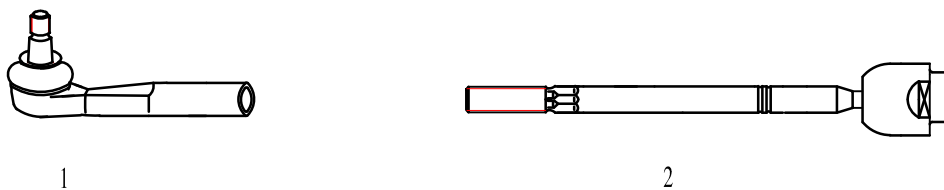

Pos.	Originalni broj Cross-Ref.-No. Original Nr. No. Original	FAD	-Br. -No. -Nr. -NO.	 (L) (R)				Napomena Remarks Bemerkungen Remarques
1	1 603 215	1765.20.00		●	●		●	M14x1.5
2	1 603 644	1768.70.00		●	●		●	M14x1.5