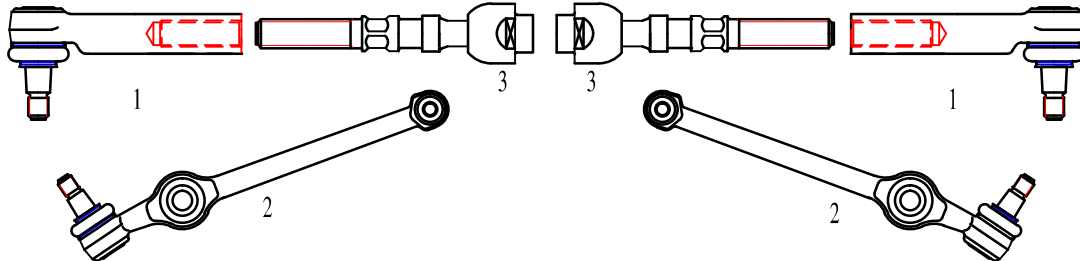

ZASTAVA

101
128

Serijska
Series
Baureihe
Serie

Godina
Year
Baujahr
Année

'81-

Model
Model
Modell
Modelle

Pos.	Originalni broj Cross-Ref.-No. Original Nr. No. Original	FAD	-Br. -No. -Nr. -NO.				Napomena Remarks Bemerkungen Remarques
1	4443201	1231.20.00		<input type="checkbox"/> (L) <input checked="" type="checkbox"/> (R)	<input checked="" type="checkbox"/> (Front) <input type="checkbox"/> (Rear)	<input type="checkbox"/> (Up) <input type="checkbox"/> (Down)	M14x1
2	4402360 4402361	1248.50.00		<input type="checkbox"/> (L) <input type="checkbox"/> (R)	<input checked="" type="checkbox"/> (Front) <input type="checkbox"/> (Rear)	<input type="checkbox"/> (Up) <input checked="" type="checkbox"/> (Down)	ø10
3	46639548	1231.70.00		<input type="checkbox"/> (L) <input checked="" type="checkbox"/> (R)	<input checked="" type="checkbox"/> (Front) <input type="checkbox"/> (Rear)	<input type="checkbox"/> (Up) <input type="checkbox"/> (Down)	M14x1