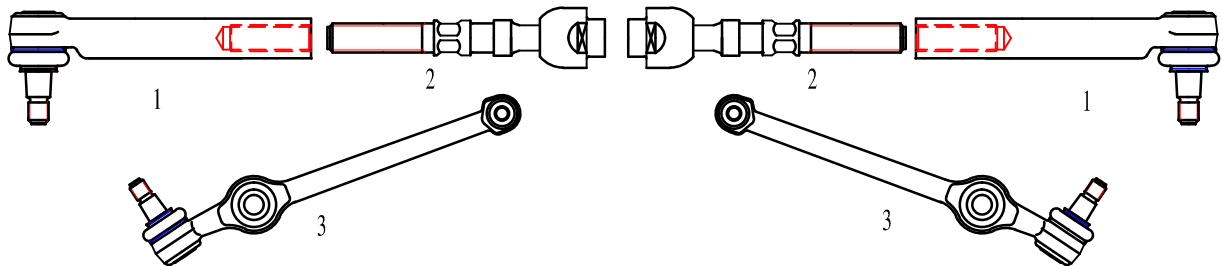

Pos.	Originalni broj Cross-Ref.-No. Original Nr. No. Original	FAD	-Br. -No. -Nr. -NO.	 (L) (R)					Napomena Remarks Bemerkungen Remarques
1	1615851	1234.20.00		●	●			● ●	M14x1
2	46639548	1231.70.00			●			● ●	M14x1
3	4402360/61	1248.50.00			●		●	● ●	∅10