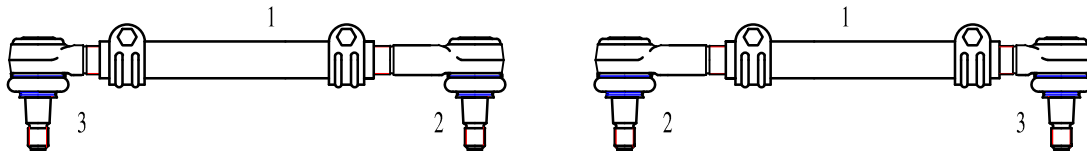

E 28	Seriya	5	Godina	'81-'90	Model
E 34	Series	5	Year	'88-'97	Model
E 24	Baureihe	6	Baujahr	'78-'90	Modell
E 32	Serie	7	Annee	'86-'94	Modele
E 31		8		'90-'99	

Pos.	Originalni broj Cross-Ref.-No. Original Nr. No. Original	FAD -Br. -No. -Nr. -NO.				Napomena Remarks Bemerkungen Remarques
1	3221 1 129 020	1170.00.00		●	●	
2	3221 1 130 001	1170.10.00	●	●	●	M14x1.5 LH
3	3221 1 130 004	1170.20.00		●	●	M14x1.5

E 12	Seriya	5	Godina	'72-'81	Model
E 24	Series	6	Year	'76-'88	Model
E 23	Baureihe	7	Baujahr	'77-'86	Modell
	Serie		Annee		Modele