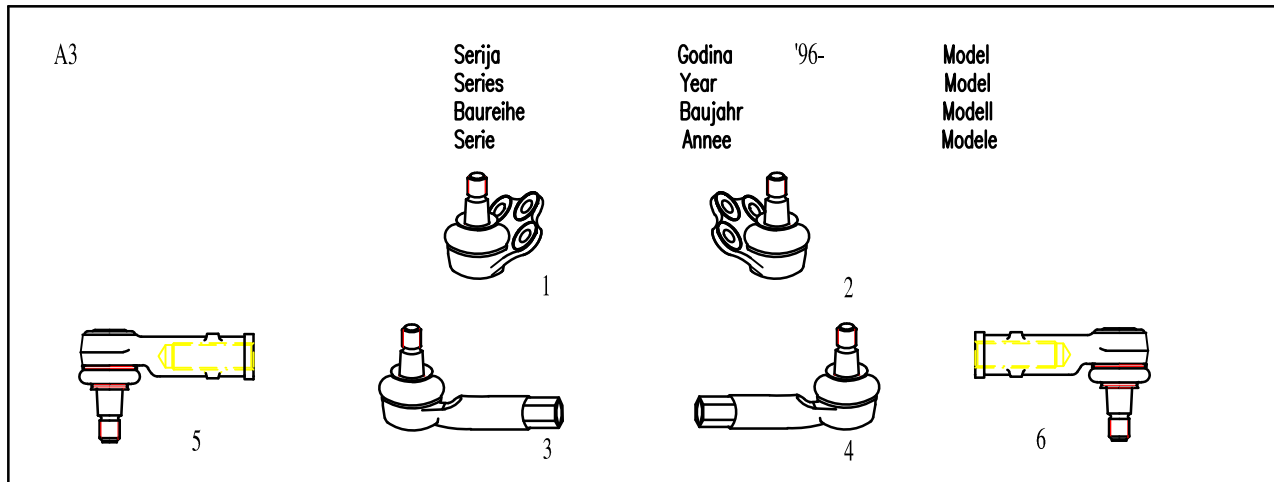

AUDI

Pos.	Originalni broj Cross-Ref.-No. Original Nr. No. Original	FAD -Br. -No. -Nr. -NO.				Napomena Remarks Bemerkungen Remarques
1	1J0407365 C	1828.50.00		●		
2	1J0407366 C	1827.50.00			●	
3	1J0422811 B	1841.20.00	●	●		M14x1.5
4	1J0422812 B	1840.20.00	●		●	M14x1.5
5	1J0422811	1846.20.00	●	●		M14x1.5
6	1J0422812	1847.20.00	●		●	M14x1.5